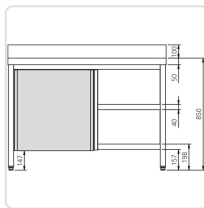

Acesso rapido
ao produto

Mesa Mural Inox com Portas de Correr 1400x600x850 mm

Informacoes do Produto

SKU:	EX19011656	Modelo:	MMP-146
Marca:	EDENOX	EAN:	N/D

Imagens do Produto

Especificacoes

Marca	EDENOX
Modelo	MMP-146

Descricao Resumida

Mesa mural em aço inoxidável com portas de correr, ideal para preparação em cozinhas profissionais. Dimensões 1400x600x850 mm, estrutura soldada e prateleira ajustável.

Descrição Completa

Características Técnicas

Dimensões Totais (CxPxA)	1400 x 600 x 850 mm
Tipo de Porta	Correr
Estrutura	Fechada, soldada
Material	Aço inoxidável, acabamento brilhante
Tampo	Reforço longitudinal, frente de 50 mm, bordas arredondadas
Sistema de Portas	Rolo superior, trilho guia inferior, puxador integrado, dispositivo de travamento
Prateleira Inferior	Plana intermediária, ajustável em altura, reforço longitudinal
Proteção contra Respingos	100 x 15 mm, soldada, bordas arredondadas
Pés	Tubulares 40 x 40 mm, altura de trabalho ajustável
Montagem	Fornecida montada — pronta a instalar

Quais as dimensões exatas desta mesa?

As dimensões totais da mesa são 1400 mm de comprimento, 600 mm de profundidade e 850 mm de altura, com uma proteção contra respingos de 100 x 15 mm.