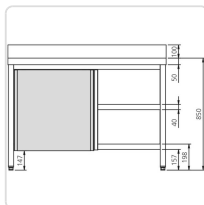

Acesso rapido
ao produto

Hotelequip.pt

Mesa Mural Inox com Porta de Correr 1200x700x850 mm

Informacoes do Produto

SKU:	EX19012259	Modelo:	MMP-127
Marca:	EDENOX	EAN:	N/D

Imagens do Produto

Especificacoes

Marca	EDENOX
Modelo	MMP-127

Descricao Resumida

Mesa mural em aço inoxidável com porta de correr, 1200x700x850 mm. Ideal para cozinhas profissionais, otimiza espaço e higiene. Construção robusta e durável.

Descricao Completa

Mesa Mural Inox com Porta de Correr — Principais Vantagens

Especificações Técnicas

Característica	Detalhe
Dimensões totais (mm)	1200 x 700 x 850

Característica	Detalhe
Material	Aço inoxidável com acabamento brilhante
Tipo de porta	Porta de correr com sistema de rolo superior e trilho guia inferior
Estrutura	Fechada, soldada, com reforço longitudinal no tampo e prateleira inferior ajustável
Tampo	Frente de 50 mm, bordas arredondadas
Proteção contra respingos	100 x 15 mm, soldada, bordas arredondadas
Pés	Tubulares de aço inoxidável 40 x 40 mm, altura ajustável
Acessórios	Dispositivo de travamento da porta incluído