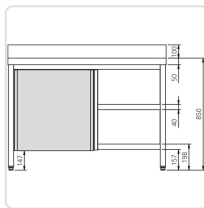

Acesso rapido
ao produto

Mesa Mural Inox com Porta de Correr 1200x700x850 mm

Informacoes do Produto

SKU:	EX19012259	Modelo:	MMP-127
Marca:	EDENOX	EAN:	N/D

Imagens do Produto

Especificacoes

Marca	EDENOX
Modelo	MMP-127

Descricao Resumida

Mesa mural em aço inoxidável com porta de correr, 1200x700x850 mm. Ideal para cozinhas profissionais, otimiza espaço e higiene. Construção robusta e durável.

Descricao Completa

Mesa Mural Inox com Porta de Correr — Principais Vantagens

Especificações Técnicas

Característica	Detalhe
Dimensões totais (mm)	1200 x 700 x 850

Característica	Detalhe
Material	Aço inoxidável com acabamento brilhante
Tipo de porta	Porta de correr com sistema de rolo superior e trilho guia inferior
Estrutura	Fechada, soldada, com reforço longitudinal no tampo e prateleira inferior ajustável
Tampo	Frente de 50 mm, bordas arredondadas
Proteção contra respingos	100 x 15 mm, soldada, bordas arredondadas
Pés	Tubulares de aço inoxidável 40 x 40 mm, altura ajustável
Acessórios	Dispositivo de travamento da porta incluído