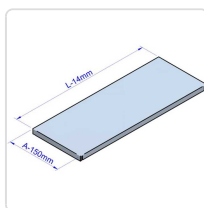

Acesso rapido
ao produto

Hotelequip.pt

Mesa de Trabalho Mural Aço Inox 800 x 500 mm Desmontável

Informacoes do Produto

SKU:	EX19066514	Modelo:	MMD-85
Marca:	EDENOX	EAN:	8434630021661

Imagens do Produto

Especificacoes

Especificações Técnicas

Característica	Detalhe
Material	Aço inoxidável AISI-304 18/10
Acabamento	Acetinado
Dimensões (C x L x A)	800 mm x 500 mm x 850 mm
Tipo	Mural (parede), Desmontável
Reforço do Tampo	Ômeegas longitudinais
Estrutura	Chassi para estabilidade, sistema montável
Tampo	Frente de 50 mm, bordas arredondadas
Pés	Aço inoxidável, ajustáveis em altura
Prateleira Inferior	Sim, com reforço central
Acessórios Opcionais	Prateleira intermédia, gavetas, prateleiras de mesa com luz/calor