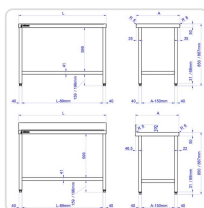

Acesso rapido
ao produto

Hotelequip.pt

Mesa de Trabalho Mural Aço Inox 800 x 500 mm Desmontável

Informacoes do Produto

SKU:	EX19066514	Modelo:	MMD-85
Marca:	EDENOX	EAN:	8434630021661

Imagens do Produto

Especificacoes

Marca	EDENOX
EAN	8434630021661
Modelo	MMD-85

Descricao Resumida

Mesa de trabalho mural em aço inoxidável AISI-304, desmontável, 800 x 500 x 850 mm. Ideal para cozinhas profissionais e restauração.

Descricao Completa

Especificações Técnicas

Característica	Detalhe
Material	Aço inoxidável AISI-304 18/10
Acabamento	Acetinado
Dimensões (C x L x A)	800 mm x 500 mm x 850 mm
Tipo	Mural (parede), Desmontável
Reforço do Tampo	Ômeegas longitudinais
Estrutura	Chassi para estabilidade, sistema montável
Tampo	Frente de 50 mm, bordas arredondadas
Pés	Aço inoxidável, ajustáveis em altura
Prateleira Inferior	Sim, com reforço central
Acessórios Opcionais	Prateleira intermédia, gavetas, prateleiras de mesa com luz/calor