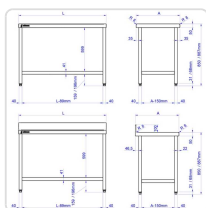

Acesso rapido
ao produto

Hotelequip.pt

Mesa Mural Inox 1200x500x850 mm — Desmontada

Informacoes do Produto

SKU:	EX19066516	Modelo:	MMD-125
Marca:	EDENOX	EAN:	8434630021685

Imagens do Produto

Especificacoes

Marca	EDENOX
EAN	8434630021685
Modelo	MMD-125

Descricao Resumida

Mesa mural em aço inoxidável AISI-304, 1200x500x850 mm, ideal para preparação em cozinhas profissionais com espaço otimizado. Fornecida desmontada para fácil montagem.

Descricao Completa

Esta mesa mural em aço inoxidável AISI-304, com 1200x500x850 mm, é uma solução robusta e higiênica para áreas de preparação em cozinhas profissionais, otimizando o espaço disponível.

Características Técnicas

Material	Aço inoxidável AISI-304 18/10
Acabamento	Acetinado
Dimensões (CxPxA)	1200 x 500 x 850 mm
Reforço do Tampo	Ómeças longitudinais
Frente do Tampo	50 mm, bordas arredondadas
Estrutura	Desmontável com chassi robusto
Pés	Aço inoxidável, ajustáveis em altura
Prateleira Inferior	Com reforço central
Montagem	Fácil por aparafusamento
Estabilidade	Elevada