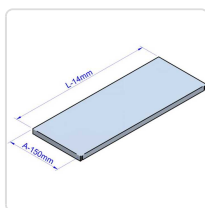

Acesso rapido
ao produto

Hotelequip.pt

Mesa Mural Inox 1200x500x850 mm — Desmontada

Informacoes do Produto

SKU:	EX19066516	Modelo:	MMD-125
Marca:	EDENOX	EAN:	8434630021685

Imagens do Produto

Especificacoes

Marca	EDENOX
EAN	8434630021685
Modelo	MMD-125

Descricao Resumida

Mesa mural em aço inoxidável AISI-304, 1200x500x850 mm, ideal para preparação em cozinhas profissionais com espaço otimizado. Fornecida desmontada para fácil montagem.

Descricao Completa

Esta mesa mural em aço inoxidável AISI-304, com 1200x500x850 mm, é uma solução robusta e higiênica para áreas de preparação em cozinhas profissionais, otimizando o espaço disponível.

Características Técnicas

Material	Aço inoxidável AISI-304 18/10
Acabamento	Acetinado
Dimensões (CxPxA)	1200 x 500 x 850 mm
Reforço do Tampo	Ómeças longitudinais
Frente do Tampo	50 mm, bordas arredondadas
Estrutura	Desmontável com chassi robusto
Pés	Aço inoxidável, ajustáveis em altura
Prateleira Inferior	Com reforço central
Montagem	Fácil por aparafusamento
Estabilidade	Elevada