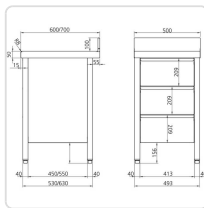

Acesso rapido
ao produto

Mesa Mural Inox com 3 Gavetas 500x700x850 mm

Informacoes do Produto

SKU:	EX19012857	Modelo:	MM-57-3C
Marca:	EDENOX	EAN:	N/D

Imagens do Produto

Especificacoes

Marca	EDENOX
Modelo	MM-57-3C

Descricao Resumida

Mesa mural em aço inoxidável com 3 gavetas (500x700x850 mm), ideal para cozinhas profissionais. Robusta, higiénica e otimizada para arrumação eficiente.

Descricao Completa

Mesa Mural Inox com Gavetas — Principais Vantagens

Especificações Técnicas

Característica	Detalhe
Dimensões Totais (LPA)	500 x 700 x 850 mm
Material	Aço Inoxidável
Número de Gavetas	3

Tipo de Mesa

Mural