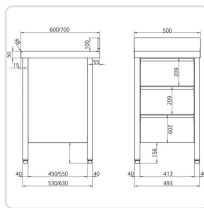

Acesso rapido
ao produto

Hotelequip.pt

Mesa de Trabalho Mural Inox com 3 Gavetas 500x600x850mm

Informacoes do Produto

SKU:	EX19012629	Modelo:	MM-56-3C
Marca:	EDENOX	EAN:	N/D

Imagens do Produto

Especificacoes

Marca	EDENOX
Modelo	MM-56-3C

Descricao Resumida

Mesa de trabalho mural em aço inoxidável, com 3 gavetas integradas, ideal para otimização de espaço e organização. Dimensões: 500x600x850mm. Essencial para HORECA.

Especificações Técnicas

Característica	Detalhe
Tipo	Mural
Número de Gavetas	3

Característica	Detalhe
Material	Aço Inoxidável
Dimensões (L x P x A)	500 x 600 x 850 mm