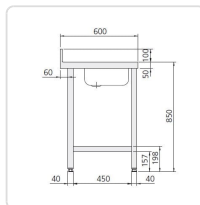

Acesso rapido
ao produto

Mesa Mural Inox com Cuba Integrada 1200x600x850 mm Esquerda

Informacoes do Produto

| | | | |
|---------------|------------|----------------|-----------|
| SKU: | EX19036548 | Modelo: | MCU-126-I |
| Marca: | EDENOX | EAN: | N/D |

Imagens do Produto

Especificacoes

| | |
|---------------|-----------|
| Marca | EDENOX |
| Modelo | MCU-126-I |

Descricao Resumida

Mesa mural em aço inoxidável AISI-304 com cuba integrada (400x340x200 mm) à esquerda. Ideal para cozinhas profissionais. Dimensões: 1200x600x850 mm. Inclui furo para torneira.