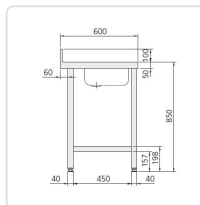

Acesso rapido
ao produto

Hotelequip.pt

Mesa Mural Inox com Cuba Integrada 1200x600x850 mm Esquerda

Informacoes do Produto

SKU:	EX19036548	Modelo:	MCU-126-I
Marca:	EDENOX	EAN:	N/D

Imagens do Produto

Especificacoes

Marca	EDENOX
Modelo	MCU-126-I

Descricao Resumida

Mesa mural em aço inoxidável AISI-304 com cuba integrada (400x340x200 mm) à esquerda. Ideal para cozinhas profissionais. Dimensões: 1200x600x850 mm. Inclui furo para torneira.