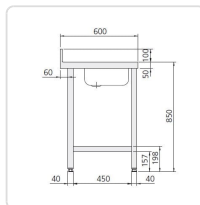

Acesso rapido
ao produto

Mesa Mural Inox com Cuba Integrada 1200x600x850 mm Esquerda

Informacoes do Produto

SKU:	EX19036548	Modelo:	MCU-126-I
Marca:	EDENOX	EAN:	N/D

Imagens do Produto

Especificacoes

Marca	EDENOX
Modelo	MCU-126-I

Descricao Resumida

Mesa mural em aço inoxidável AISI-304 com cuba integrada (400x340x200 mm) à esquerda. Ideal para cozinhas profissionais. Dimensões: 1200x600x850 mm. Inclui furo para torneira.

Descricao Completa