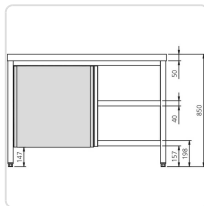

Acesso rapido
ao produto

Mesa Central com Porta de Correr 1600 x 700 x 850 mm - MCPP-167

Informacoes do Produto

SKU:	EX19012820	Modelo:	MCPP-167
Marca:	EDENOX	EAN:	N/D

Imagens do Produto

Especificacoes

Marca	EDENOX
Modelo	MCPP-167

Descricao Resumida

Descrição Técnica:

Dimensões totais (mm): 1600 x 700 x 850

Tipo de porta: Porta de correr

Descrição Completa

Características Técnicas:

Estrutura fechada, soldada, com portas de correr.

Duas portas de correr em aço inoxidável, com puxador integrado a toda a altura da porta para fácil acesso.

Pés tubulares em aço inoxidável de 40 x 40 mm, com altura de trabalho ajustável.