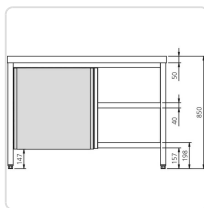

Acesso rapido
ao produto

Mesa Central com Porta de Correr 1600 x 700 x 850 mm - MCPP-167

Informacoes do Produto

SKU:	EX19012820	Modelo:	MCPP-167
Marca:	EDENOX	EAN:	N/D

Imagens do Produto

Especificacoes

Marca	EDENOX
Modelo	MCPP-167

Descricao Resumida

Descrição Técnica:

Dimensões totais (mm): 1600 x 700 x 850

Tipo de porta: Porta de correr

Descrição Completa

Características Técnicas:

Estrutura fechada, soldada, com portas de correr.

Duas portas de correr em aço inoxidável, com puxador integrado a toda a altura da porta para fácil acesso.

Pés tubulares em aço inoxidável de 40 x 40 mm, com altura de trabalho ajustável.