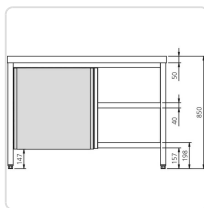

Acesso rapido
ao produto

Mesa Central com Porta de Correr 1600 x 600 x 850 mm - MCPP-166

Informacoes do Produto

SKU:	EX19012814	Modelo:	MCPP-166
Marca:	EDENOX	EAN:	N/D

Imagens do Produto

Especificacoes

Marca	EDENOX
Modelo	MCPP-166

Descricao Resumida

Descrição Técnica:

Dimensões totais (mm): 1600 x 600 x 850

Tipo de porta: Porta de correr

Descrição Completa

Características Técnicas:

Estrutura fechada, soldada, com portas de correr.

Duas portas de correr em aço inoxidável, com puxador integrado a toda a altura da porta para fácil acesso.

Pés tubulares em aço inoxidável de 40 x 40 mm, com altura de trabalho ajustável.