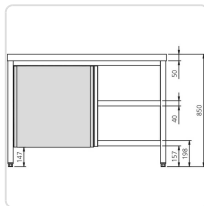

Acesso rapido
ao produto

Mesa Central com Porta de Correr 1600 x 600 x 850 mm - MCPP-166

Informacoes do Produto

SKU:	EX19012814	Modelo:	MCPP-166
Marca:	EDENOX	EAN:	N/D

Imagens do Produto

Especificacoes

Marca	EDENOX
Modelo	MCPP-166

Descricao Resumida

Descrição Técnica:

Dimensões totais (mm): 1600 x 600 x 850

Tipo de porta: Porta de correr

Descrição Completa

Características Técnicas:

Estrutura fechada, soldada, com portas de correr.

Duas portas de correr em aço inoxidável, com puxador integrado a toda a altura da porta para fácil acesso.

Pés tubulares em aço inoxidável de 40 x 40 mm, com altura de trabalho ajustável.