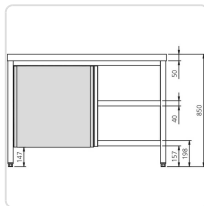

Acesso rapido
ao produto

Mesa Central com Porta de Correr 1400 x 600 x 850 mm - MCPP-146

Informacoes do Produto

SKU:	EX19012813	Modelo:	MCPP-146
Marca:	EDENOX	EAN:	N/D

Imagens do Produto

Especificacoes

Marca	EDENOX
Modelo	MCPP-146

Descricao Resumida

Descrição Técnica:

Dimensões totais (mm): 1400 x 600 x 850

Tipo de porta: Porta de correr

Descrição Completa

Características Técnicas:

Estrutura fechada, soldada, com portas de correr.

Duas portas de correr em aço inoxidável, com puxador integrado a toda a altura da porta para fácil acesso.

Pés tubulares em aço inoxidável de 40 x 40 mm, com altura de trabalho ajustável.