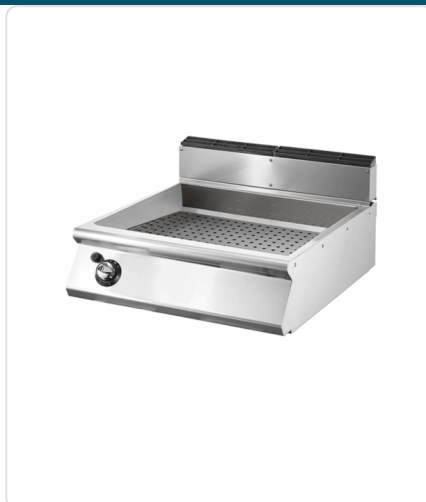

Acesso rapido
ao produto

Hotelequip.pt

Banho maria GN2/1 elétrico - VS7080BMET (L700)

Informacoes do Produto

SKU:	VTVS7080BMET	Modelo:	Porta Vidro
Marca:	Virtus	EAN:	N/D

Imagens do Produto

Especificacoes

Marca	Virtus
Modelo	Porta Vidro

Descricao Resumida

- . Estrutura em aço inoxidável AISI304
- . Dimensão da cuba: 630x510x160mm

- . Válvula de drenagem de água com sistema de segurança
- . Regulação da temperatura por termostato
- . Peso bruto: 53kg
- . Potência elétrica: 3,00kW - 230V/50-60Hz
- . Dimensões externas: 800x730x250mm
- . Fornecido sem containers GN