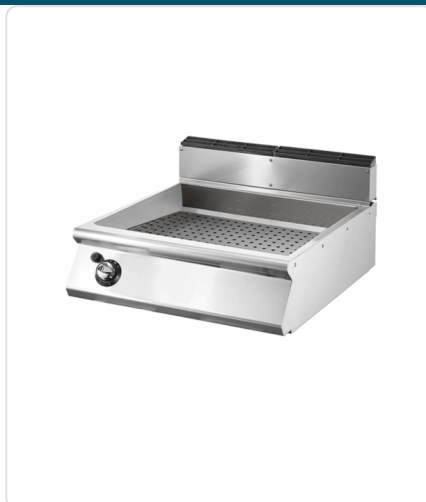

Ficha Tecnica

Precisa de Ajuda? Ligue: (+351) 916 542 211

Hotelequip.pt

Rua Empresarial N° 8A, Zona Industrial Ponte Seca
2510-752 Gaeiras, Portugal

Ficha tecnica gerada em: 10/06/2026

O produto final e as características podem diferir ligeiramente do mostrado na imagem.

Acesso rapido
ao produto

Hotelequip.pt

Banho maria GN2/1 elétrico - VS7080BMET (L700)

Informacoes do Produto

SKU:	VTVS7080BMET	Modelo:	Porta Vidro
Marca:	Virtus	EAN:	N/D

Imagens do Produto

Especificacoes

Marca	Virtus
Modelo	Porta Vidro

Descricao Resumida

- . Estrutura em aço inoxidável AISI304
- . Dimensão da cuba: 630x510x160mm