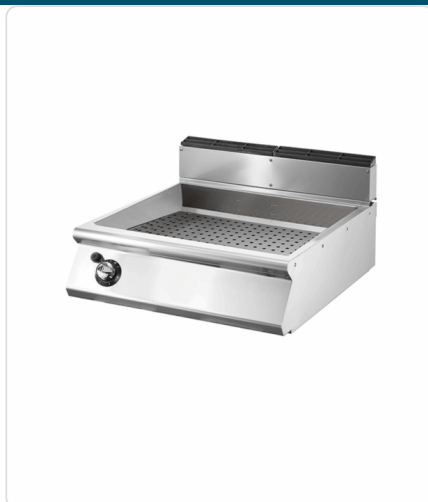

Acesso rapido
ao produto

Hotelequip.pt

Banho maria GN2/1 elétrico - VS7080BMET (L700)

Informacoes do Produto

SKU:	VTVS7080BMET	Modelo:	Porta Vidro
Marca:	Virtus	EAN:	N/D

Imagens do Produto

Especificacoes

Marca	Virtus
Modelo	Porta Vidro

Descricao Resumida

- . Estrutura em aço inoxidável AISI304
- . Dimensão da cuba: 630x510x160mm

- . Válvula de drenagem de água com sistema de segurança
- . Regulação da temperatura por termostato
- . Peso bruto: 53kg
- . Potência elétrica: 3,00kW - 230V/50-60Hz
- . Dimensões externas: 800x730x250mm
- . Fornecido sem containers GN