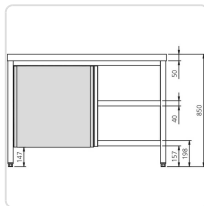

Imagens do Produto

Especificacoes

Marca	EDENOX
Modelo	MCPP-126

Descricao Resumida