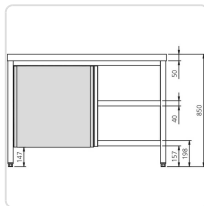

Acesso rapido
ao produto

Mesa Central com Porta de Correr 1200 x 600 x 850 mm - MCPP-126

Informacoes do Produto

SKU:	EX19012412	Modelo:	MCPP-126
Marca:	EDENOX	EAN:	N/D

Imagens do Produto

Especificacoes

Marca	EDENOX
Modelo	MCPP-126

Descricao Resumida

Descrição Técnica:

Dimensões totais (mm): 1200 x 600 x 850

Tipo de porta: Porta de correr

Descrição Completa

Características Técnicas:

Estrutura fechada, soldada, com portas de correr.

Duas portas de correr em aço inoxidável, com puxador integrado a toda a altura da porta para fácil acesso.

Pés tubulares em aço inoxidável de 40 x 40 mm, com altura de trabalho ajustável.