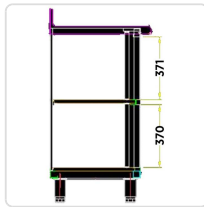

Acesso rapido
ao produto

Estante Inox 1 Prateleira Ajustável 2025x350x1045mm

Informacoes do Produto

SKU:	EX19005946	Modelo:	MA-2035
Marca:	EDENOX	EAN:	N/D

Imagens do Produto

Especificacoes

Marca	EDENOX
Modelo	MA-2035

Descricao Resumida

Estante profissional em aço inoxidável com 1 prateleira ajustável. Ideal para otimizar a arrumação e garantir higiene em cozinhas industriais. Dimensões: 2025x350x1045 mm.

Descricao Completa

Especificações Técnicas

Característica	Detalhe
Construção	Aço inoxidável
Tipo de prateleiras	1 prateleira
Tampo	50 mm de espessura com suporte traseiro de 40 mm
Pernas	Ajustáveis em altura
Dimensões (LxPxA)	2025 x 350 x 1045 mm