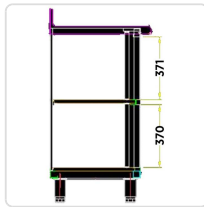

Acesso rapido
ao produto

Estante Inox 1500x350x1045mm com 1 Prateleira Ajustável

Informacoes do Produto

SKU:	EX19005576	Modelo:	MA-1535
Marca:	EDENOX	EAN:	N/D

Imagens do Produto

Especificacoes

Marca	EDENOX
Modelo	MA-1535

Descricao Resumida

Estante profissional em aço inoxidável 1500x350x1045mm com 1 prateleira ajustável. Ideal para cozinhas HORECA, garante higiene e durabilidade.

Descricao Completa

Estante Inox Profissional — Principais Vantagens

Especificações Técnicas

Característica	Detalhe
Dimensões totais (mm)	1500 x 350 x 1045
Nº de prateleiras	1
Material	Aço inoxidável
Tampo de trabalho	50 mm espessura com suporte traseiro 40 mm
Pernas	Altura ajustável