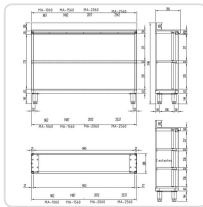

Imagens do Produto

Especificacoes

Marca	EDENOX
Modelo	MA-1060