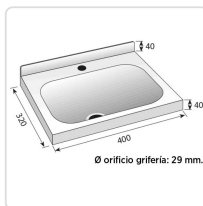

Acesso rapido
ao produto

Lava Mãos Retangular 500 x 350 x 245 - LB-535

Informacoes do Produto

SKU:	EX19004393	Modelo:	LB-535
Marca:	EDENOX	EAN:	N/D

Imagens do Produto

Especificacoes

Marca	EDENOX
Modelo	LB-535

Descricao Resumida

Descrição Técnica:

Dimensões totais (mm): 500 x 350 x 245

Dimensões cuba (mm): 380 x 285 x 140

Descrição Completa

Características Técnicas:

Totalmente fabricado em aço inoxidável AISI-304 18/10.

Tampas estampadas em aço inoxidável de 1 mm de espessura com raio largo para máxima resistência e fácil limpeza e higiene.

Cada cuba inclui válvula de drenagem.

Inclui recortes para torneiras.

Torneiras não incluídas.