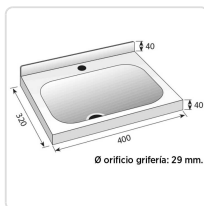

Acesso rapido
ao produto

Lava Mãos Retangular 500 x 350 x 245 - LB-535

Informacoes do Produto

SKU:	EX19004393	Modelo:	LB-535
Marca:	EDENOX	EAN:	N/D

Imagens do Produto

Especificacoes

Marca	EDENOX
Modelo	LB-535

Descricao Resumida

Descrição Técnica:

Dimensões totais (mm): 500 x 350 x 245

Dimensões cuba (mm): 380 x 285 x 140

Descrição Completa

Características Técnicas:

Totalmente fabricado em aço inoxidável AISI-304 18/10.

Tampas estampadas em aço inoxidável de 1 mm de espessura com raio largo para máxima resistência e fácil limpeza e higiene.

Cada cuba inclui válvula de drenagem.

Inclui recortes para torneiras.

Torneiras não incluídas.