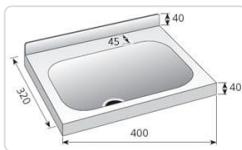

Acesso rapido
ao produto

Lava-Mãos Retangular Inox 400x320x185mm para Parede

Informacoes do Produto

SKU:	EX19004695	Modelo:	LB-43
Marca:	EDENOX	EAN:	N/D

Imagens do Produto

Especificacoes

Marca	EDENOX
Modelo	LB-43

Descricao Resumida

Lava-mãos retangular em aço inoxidável AISI-304 para montagem na parede.
Dimensões totais: 400x320x185mm. Ideal para higiene profissional em HORECA.

Descricao Completa

lava-mãos inox — Lava-Mãos Retangular Inox — Principais Vantagens

Especificações Técnicas

Característica	Detalhe
Material	Aço inoxidável AISI-304 18/10
Dimensões totais (mm)	400 x 320 x 185
Dimensões da cuba (mm)	235 x 220 x 120
Espessura do aço	1 mm (Tampas estampadas)
Válvula de drenagem	Incluída em cada cuba