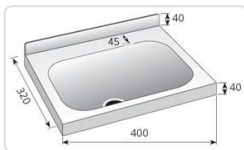

Imagens do Produto

Especificacoes

Marca	EDENOX
Modelo	LB-43

Descricao Resumida