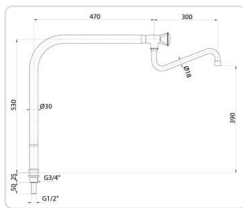

Acesso rapido
ao produto

Torneira Industrial de Água Simples para Lavagem de Louça

Informacoes do Produto

SKU:	EX19033609	Modelo:	GB-CL-70 E
Marca:	EDENOX	EAN:	8434630053266

Imagens do Produto

Especificacoes