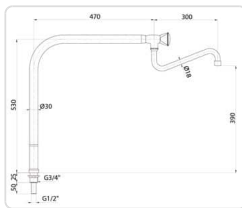

Especificacoes

Marca	EDENOX
EAN	8434630053266
Modelo	GB-CL-70 E

Descricao Resumida

Torneira industrial de água simples, durável e robusta. Ideal para cozinhas profissionais de hotelaria e restauração, com manetes ergonómicas que otimizam o caudal.