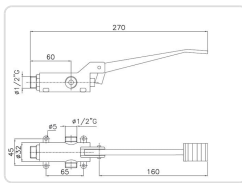

Acesso rapido
ao produto

Torneira de Pedal de Duas Águas para Chão - Modelo G1P2S E

Informacoes do Produto

SKU:	EX19002805	Modelo:	G1P2S E
Marca:	EDENOX	EAN:	8434630053464

Imagens do Produto

Especificacoes