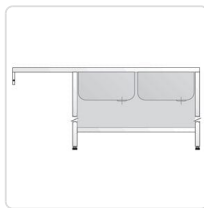

Acesso rapido
ao produto

Mesa de Lavagem com 2 Cubas e Escorredor Esquerdo 1800x600 mm

Informacoes do Produto

SKU:	EX19014337	Modelo:	FSBE-186-LI
Marca:	EDENOX	EAN:	N/D

Imagens do Produto

Especificacoes

Marca	EDENOX
Modelo	FSBE-186-LI

Descricao Resumida

Mesa de lavagem inox profissional com 2 cubas e escorredor esquerdo, 1800x600 mm.
Para integração eficiente de máquina de loiça.

Descricao Completa

mesa de lavagem industrial — Mesa de Lavagem Inox para Máquina de Loiça — Principais Vantagens

Esta mesa de lavagem (também designada por bancada de lavagem) foi concebida para otimizar o fluxo de trabalho em cozinhas profissionais, permitindo a integração perfeita de uma máquina de lavar loiça de abertura frontal de 600x600 mm. A sua construção robusta em aço inoxidável garante durabilidade e resistência à corrosão, indispensáveis em ambientes de restauração e hotelaria.