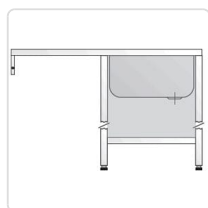

Imagens do Produto

Especificacoes

Marca	EDENOX
Modelo	FSBE-127-LI

Descricao Resumida