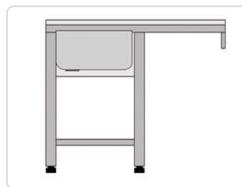

Acesso rapido
ao produto

Hotelequip.pt

Mesa de Lavagem Inox com 1 Cuba à Esquerda, 1200x550 mm

Informacoes do Produto

SKU:	EX19012751	Modelo:	FSBE-1255-LI
Marca:	EDENOX	EAN:	N/D

Imagens do Produto

Especificacoes

Marca	EDENOX
Modelo	FSBE-1255-LI

Descricao Resumida

Mesa de lavagem em aço inoxidável com 1 cuba e escorredor à esquerda para uso profissional. Medidas 1200x550 mm, ideal para cozinhas HORECA.

Descricao Completa

Com uma cuba funcional e um escorredor prático no lado esquerdo, esta mesa foi concebida para aumentar a eficiência, facilitando a preparação e a organização pré ou pós-lavagem em restaurantes, hotéis e bares. A prateleira inferior incluída permite um armazenamento organizado de cestos e detergentes, mantendo o espaço de trabalho desimpedido.

Especificações Técnicas

Característica	Detalhe
Dimensões totais (C x P)	1200 x 550 mm
Material	Aço inoxidável
Medidas da cuba (C x L x A)	350 x 380 x 150 mm
Posição do escorredor	Esquerda
Borda posterior	100 mm (para modelos de 550 mm profundidade)
Inclui prateleira	Sim