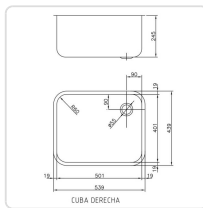

Acesso rapido
ao produto

Bancada Inox com Lavatório Integrado 600x600mm

Informacoes do Produto

SKU:	EX19004681	Modelo:	FI-66/10
Marca:	EDENOX	EAN:	N/D

Imagens do Produto

Especificacoes

Marca	EDENOX
Modelo	FI-66/10

Descricao Resumida

Bancada em inox AISI-304, 600x600mm, com lavatório integrado. Ideal para preparação e lavagem em cozinhas profissionais. Cuba 500x400x250mm.

Descricao Completa

bancada inox lavatório — Bancada Inox com Lavatório Integrado — Principais Vantagens

Especificações Técnicas

Característica	Detalhe
Dimensões totais (C x L)	600 x 600 mm
Material	Aço inoxidável AISI-304 18/10
Espessura da chapa	1 mm
Dimensões da cuba (C x L x P)	500 x 400 x 250 mm
Posição do escorredor	Sem escorredor