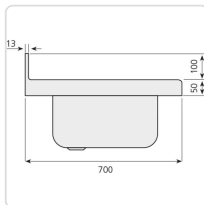

Acesso rapido
ao produto

Bancada com lavatório e escorredor na direita 2100 x 700mm - FI-217/21-D

Informacoes do Produto

SKU:	EX19005022	Modelo:	FI-217/21-D
Marca:	EDENOX	EAN:	N/D

Imagens do Produto

Especificacoes

Marca	EDENOX
Modelo	FI-217/21-D

Descricao Resumida

Descrição Técnica:

Dimensões totais (mm): 2100 x 700

Posição do escorredor: Direita

Dimensões do recipiente (mm): 600 x 500 x 300

Descricao Completa

Características Técnicas:

Encimera com profundidade de 700 mm com pias, borda traseira de 100 mm de altura e borda frontal de 50 mm de altura, totalmente soldada.

Fabricadas completamente em aço inoxidável AISI-304 18/10.

Cubas de grande capacidade para lavagem de utensílios grandes com proteção contra ruído.