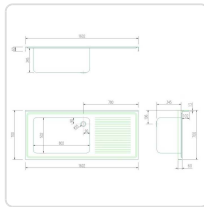

Imagens do Produto

Especificacoes

Marca	EDENOX
Modelo	FI-167/11-D