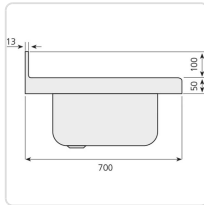

Acesso rapido
ao produto

Bancada com Lavatório e Escorredor Direita 1400x700mm

Informacoes do Produto

SKU:	EX19004883	Modelo:	FI-147/11-D
Marca:	EDENOX	EAN:	N/D

Imagens do Produto

Especificacoes

Marca	EDENOX
Modelo	FI-147/11-D

Descricao Resumida

Bancada de lavagem profissional em aço inoxidável AISI-304, com 1400x700mm, cuba de 600x500x300mm e escorredor à direita. Construção soldada para máxima robustez.

Descricao Completa

Esta bancada de lavagem profissional, com 700 mm de profundidade, é fabricada em aço inoxidável AISI-304 18/10 e apresenta uma construção totalmente soldada para máxima robustez e higiene na área de preparação.

bancada com lavatório inox — Características Técnicas

Dimensões Totais (L x P)	1400 x 700 mm
Profundidade da Bancada	700 mm
Material	Aço inoxidável AISI-304 18/10
Borda Traseira	100 mm
Borda Frontal	50 mm
Construção	Totalmente soldada
Posição do Escorredor	Direita
Dimensões da Cuba (L x P x A)	600 x 500 x 300 mm
Características da Cuba	Grande capacidade, proteção contra ruído, válvula de escoamento, tubo de transbordo