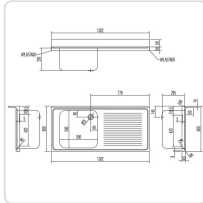

Acesso rapido
ao produto

Bancada com Lavatório e Escorredor Direita 1300x600mm Inox

Informacoes do Produto

SKU:	EX19004744	Modelo:	FI-136/11-D
Marca:	EDENOX	EAN:	N/D

Imagens do Produto

Especificacoes

Marca	EDENOX
Modelo	FI-136/11-D

Descricao Resumida

Bancada de preparação em aço inoxidável AISI-304 (1300x600mm) com lavatório de 500x500x300mm e escorredor à direita. Robusta, higiénica e pronta a instalar.

Descricao Completa

Esta bancada de preparação em aço inoxidável AISI-304, com lavatório e escorredor à direita, oferece uma solução robusta e higiénica para a sua área de produção, garantindo durabilidade e facilidade de limpeza.

bancada com lavatório inox — Características Técnicas

Dimensões Totais (C x P)	1300 x 600 mm
Profundidade	600 mm (Linha 600)
Material	Aço Inoxidável AISI-304 18/10
Dimensões da Cuba (C x P x A)	500 x 500 x 300 mm
Posição do Escorredor	Direita
Borda Traseira	100 mm (totalmente soldada)
Espessura da Chapa	1 mm
Características da Cuba	Embutida, com proteção contra ruído, válvula de escoamento e tubo de transbordo