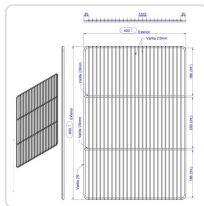

Imagens do Produto

Especificacoes

Marca	EDENOX
Modelo	EVI 64

Descricao Resumida