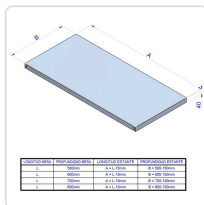

Acesso rapido
ao produto

Hotelequip.pt

Bancada intermédia mural para mesa inox Linha 700, 900x700 mm

Informacoes do Produto

SKU:	EX19066665	Modelo:	EB-97
Marca:	EDENOX	EAN:	8434630022286

Imagens do Produto

Especificacoes

Marca	EDENOX
EAN	8434630022286
Modelo	EB-97

Descricao Resumida

Bancada intermédia mural em aço inoxidável para mesas Linha 700, 900x700 mm. Otimiza espaço e higiene em cozinhas profissionais.

Especificações Técnicas

Característica	Detalhe
Tipo de produto	Bancada intermédia mural
Material	Aço inoxidável
Dimensões (Comprimento x Profundidade)	900 x 700 mm

Característica	Detalhe
Instalação	Em mesas de trabalho normalizadas
Reforço	Central em aço inoxidável na parte inferior
Estado de entrega	Desmontada