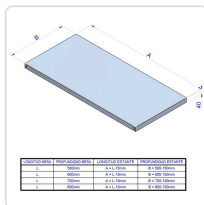

Acesso rapido
ao produto

Hotelequip.pt

Bancada Inox Mural p/ Mesa de Trabalho 900x600mm

Informacoes do Produto

SKU:	EX19066658	Modelo:	EB-96
Marca:	EDENOX	EAN:	8434630022217

Imagens do Produto

Especificacoes

Marca	EDENOX
EAN	8434630022217
Modelo	EB-96

Descricao Resumida

Bancada intermédia mural de aço inoxidável para mesas de trabalho. Dimensões 900x600mm, ideal para cozinhas profissionais. Fácil instalação e alta resistência.

Descricao Completa

Bancada Inox Mural para Mesa de Trabalho — Principais Vantagens

Esta bancada intermédia de aço inoxidável (ou prateleira para mesa), com dimensões de 900x600mm, foi concebida para otimizar o espaço de trabalho em cozinhas profissionais. A sua construção integral em aço inoxidável garante uma resistência superior à corrosão e uma higiene impecável, essencial para o cumprimento das rigorosas normas HACCP no setor HORECA.

Especificações Técnicas

Característica	Detalhe
Dimensões (L x P)	900 x 600 mm
Material	Aço inoxidável
Modelo	EB-96
Construção	Reforço central em aço inoxidável
Instalação	Desmontada, para mesas com porcas embutidas