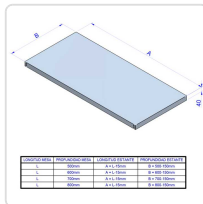

Acesso rapido
ao produto

Hotelequip.pt

Bancada em Aço Inoxidável para Mesa de Trabalho Mural e Central, 800x800mm

Informacoes do Produto

SKU:	EX19076645	Modelo:	EB-88
Marca:	EDENOX	EAN:	8434630041607

Imagens do Produto

Especificacoes

Marca	EDENOX
EAN	8434630041607

Descrição Resumida

Bancada intermédia em aço inoxidável para mesas de trabalho, mural ou central. Dimensões 800x800mm, ideal para cozinhas profissionais e hotelaria.

Especificações Técnicas

Dimensões (L x P)	800 x 800 mm
Material	Aço Inoxidável
Reforço	Reforço central em aço inoxidável na parte inferior

Instalação

Entre a superfície de trabalho e a prateleira inferior de mesas normalizadas