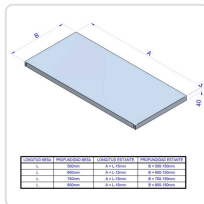

Imagens do Produto

Especificacoes

Marca	EDENOX
EAN	8434630041683