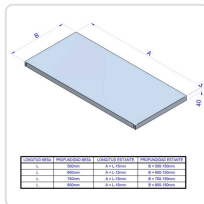

Acesso rapido
ao produto

Bancada intermédia mural/central inox 2400x700mm para mesa de trabalho

Informacoes do Produto

SKU:	EX19004805	Modelo:	EB-247
Marca:	EDENOX	EAN:	N/D

Imagens do Produto

Especificacoes

Marca	EDENOX
Modelo	EB-247

Descricao Resumida

Bancada intermédia em aço inoxidável, 2400x700mm, para mesas de trabalho profissionais. Otimiza espaço, fácil instalação e máxima higiene.

Descricao Completa

A instalação é simplificada devido às porcas de passagem métrica embutidas nas pernas das mesas normalizadas, permitindo um ajuste rápido e seguro. Este equipamento é uma solução eficiente para aumentar a capacidade de arrumação e organização, permitindo que os profissionais mantenham utensílios e ingredientes essenciais sempre à mão, melhorando a produtividade.

Especificações Técnicas

Característica	Detalhe
Tipo de Instalação	Mural e Central
Material	Aço Inoxidável
Dimensões (Comprimento x Largura)	2400 x 700 mm

Função

Estante intermediário para mesas de trabalho