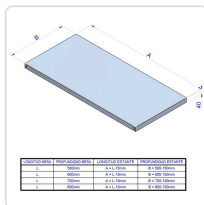

Imagens do Produto

Especificacoes

Marca	EDENOX
Modelo	EB-246

Descricao Resumida