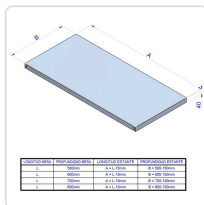

Acesso rapido
ao produto

Hotelequip.pt

Bancada em Aço Inoxidável para Mesa 2300x700mm - L700

Informacoes do Produto

| | | | |
|---------------|------------|----------------|---------------|
| SKU: | EX19066671 | Modelo: | EB-237 |
| Marca: | EDENOX | EAN: | 8434630022347 |

Imagens do Produto

Especificacoes

| | |
|---------------|---------------|
| Marca | EDENOX |
| EAN | 8434630022347 |
| Modelo | EB-237 |

Descricao Resumida

Bancada em aço inoxidável 2300x700mm para mesas de trabalho. Solução robusta e higiénica para otimizar espaço em cozinhas profissionais L700.

Especificações Técnicas

| Característica | Detalhe |
|-------------------|---------------------------------------------|
| Dimensões (C x L) | 2300 x 700 mm |
| Material | Aço Inoxidável (totalmente) |
| Reforço | Central em aço inoxidável na parte inferior |
| Instalação | Mural e central em mesas normalizadas |