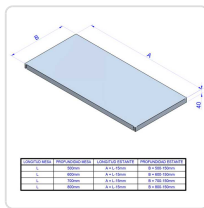

Acesso rapido
ao produto

Bancada Intermédia Inox 1700x700mm para Mesas de Trabalho L700

Informacoes do Produto

| | | | |
|---------------|------------|----------------|---------------|
| SKU: | EX19066668 | Modelo: | EB-177 |
| Marca: | EDENOX | EAN: | 8434630022316 |

Imagens do Produto

Especificacoes

| | |
|---------------|---------------|
| Marca | EDENOX |
| EAN | 8434630022316 |
| Modelo | EB-177 |

Descricao Resumida

Bancada intermédia em aço inoxidável de 1700x700mm. Robusta e fácil de instalar, otimiza espaço e estabilidade em mesas de trabalho profissionais L700.

Especificações Técnicas

| Característica | Detalhe |
|-------------------|---|
| Dimensões (C x L) | 1700 x 700 mm |
| Material | Aço inoxidável |
| Compatibilidade | Mesas de trabalho normalizadas (Linha 700) |
| Reforço | Reforço central em aço inoxidável na parte inferior |