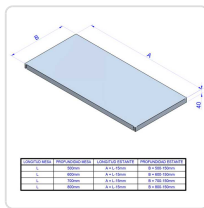

Imagens do Produto

Especificacoes

Marca	EDENOX
EAN	8434630022163
Modelo	EB-165