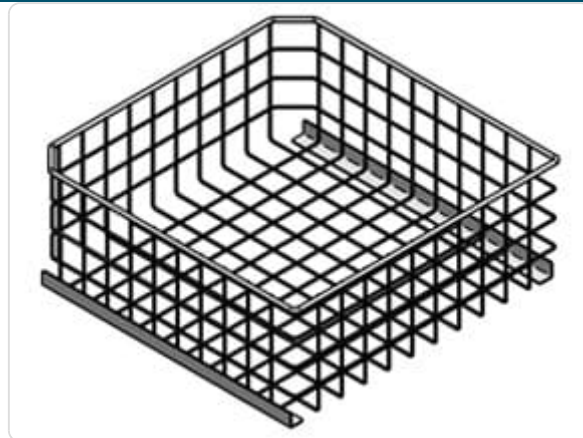

Acesso rapido
ao produto

Cesto Superior para Armários Refrigerados 450x427x193mm

Informacoes do Produto

SKU:	EX19103811	Modelo:	CSA451
Marca:	EDENOX	EAN:	8434630055277

Imagens do Produto

Especificacoes

Marca	EDENOX
EAN	8434630055277
Modelo	CSA451

Descricao Resumida

Cesto superior plastificado para armários refrigerados, dimensões 450x427x193mm. Otimiza a organização e o espaço de armazenamento.

Descricao Completa

cesto superior refrigerado — Cesto Superior para Armários Refrigerados — Principais Vantagens

Maximize a organização e otimize o espaço de armazenamento nos seus equipamentos de refrigeração com este cesto superior (prateleira) de alta qualidade. Concebido para suportar as exigências de cozinhas profissionais, restauração e hotelaria, oferece uma solução robusta e versátil para a arrumação de produtos.