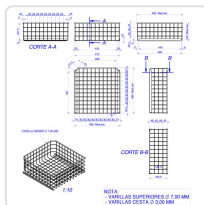

Acesso rapido
ao produto

Cesto Superior para Armários Refrigerados 450x427x193mm

Informacoes do Produto

SKU:	EX19103811	Modelo:	CSA451
Marca:	EDENOX	EAN:	8434630055277

Imagens do Produto

Especificacoes

Marca	EDENOX
EAN	8434630055277
Modelo	CSA451

Descricao Resumida

Cesto superior plastificado para armários refrigerados, dimensões 450x427x193mm. Otimiza a organização e o espaço de armazenamento.

Descricao Completa

cesto superior refrigerado — Cesto Superior para Armários Refrigerados — Principais Vantagens