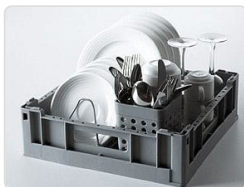

Acesso rapido
ao produto

Cesto para Lavagem de Copos 350x350x110 mm

Informacoes do Produto

SKU:	EX19013867	Modelo:	CLV-35
Marca:	EDENOX	EAN:	N/D

Imagens do Produto

Especificacoes

Marca	EDENOX
Modelo	CLV-35

Descricao Resumida

O cesto para lavagem de copos 350x350x110 mm oferece durabilidade superior em polipropileno higiênico, ideal para otimizar a lavagem em cozinhas profissionais.

Descricao Completa

cesto lavagem copos — Cesto para Lavagem de Copos — Principais Vantagens

Maximize a eficiência e a higiene na lavagem da sua loiça (também conhecido como cesto de máquina de lavar loiça) com este cesto de alta durabilidade. Desenvolvido para proteger os seus copos e otimizar o processo de limpeza, este cesto assegura resultados impecáveis em cada ciclo.

Fabricado em polipropileno de alta qualidade, este cesto oferece resistência excepcional a altas temperaturas e a danos provocados por produtos químicos agressivos, garantindo uma longa vida útil. A sua estrutura moldada a partir de uma única peça de dupla camada confere-lhe uma robustez superior contra choques mecânicos, ideal para o ritmo exigente das cozinhas profissionais.